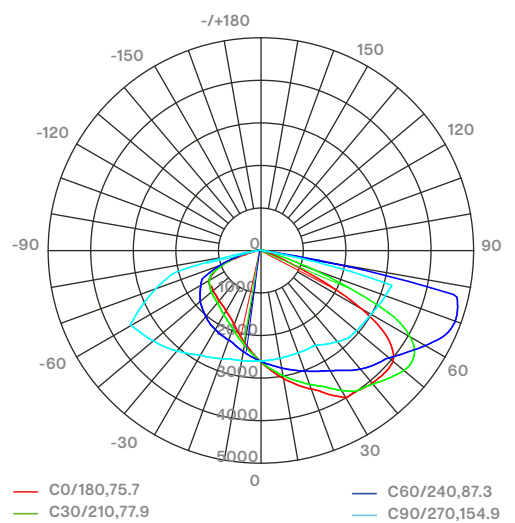

200W
24.000lm

5.000°K Luz fría/Cool White

6.500°K Luz Día/Daylight

ALUMBRADO PÚBLICO LED										
NOMBRE	POTENCIA	LÚMENES	K°	ÁREA DE PROTECCIÓN	PESO	H MONT	MEDIDAS (mm)			MODELO
APC 50	50W	6.000	5.000	0,06	0,662	5-7m	386,5	149,4	92	100772
APC 100	100W	12.000	5.000	0,09	1,165	6-8m	480	179,4	92	100775
APC 150	150W	18.000	5.000	0,12	1,635	7-9m	551,5	203,4	92	100778
APC 200	200W	24.000	5.000	0,15	2,224	8-10m	624	233,4	92	100781
APC 50	50W	6.000	6.500	0,06	0,662	5-7m	386,5	149,4	92	100773
APC 100	100W	12.000	6.500	0,09	1,165	6-8m	480	179,4	92	100776
APC 150	150W	18.000	6.500	0,12	1,635	7-9m	551,5	203,4	92	100779
APC 200	200W	24.000	6.500	0,15	2,224	8-10m	624	233,4	92	100782

APC - 50W

Alumbrado Público LED

Flujo luminoso: 2728lm

APC - 100W

Alumbrado Público LED

Flujo luminoso: 4731lm

ÁNGULO (50%): 115.2 DEG UNIDAD: cd

ÁNGULO (50%): 115.0 DEG UNIDAD: cd

APC - 150W

Alumbrado Público LED

Flujo luminoso: 5163lm

APC - 200W

Alumbrado Público LED

Flujo luminoso: 7276lm

ÁNGULO (50%): 110.4 DEG UNIDAD: cd

ÁNGULO (50%): 98.9 DEG UNIDAD: cd