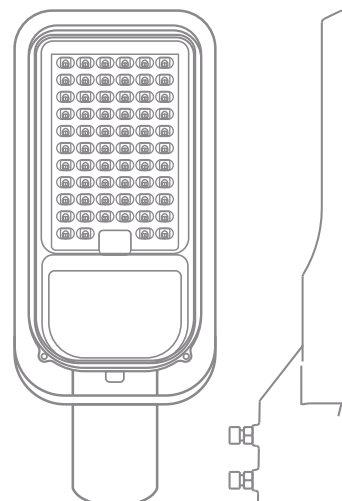

- Cuerpo de aluminio inyectado color Gris
- Difusor de policarbonato apto para intemperie
- Filtro EMC
- Tipo de instalación: Poste, Brazo, Poste recto
- Rango de temperatura: -20°C-+45°C
- IRC/FP: >70/>0,9
- Voltaje/frecuencia: AC100-240V; 50/60Hz
- Vida útil: 50.000Hs
- Torque: 14Nm
- Garantía: 3 años

200W
24.000lm

5.000°K Luz fría/Cool White

6.500°K Luz Día/Daylight

ALUMBRADO PÚBLICO LED										
NOMBRE	POTENCIA	LÚMENES	K°	ÁREA DE PROTECCIÓN	PESO	H MONT	MEDIDAS (mm)			MODELO
APC 50	50W	6.000	5.000	0,06	0,662	5-7m	386,5	149,4	92	100772
APC 100	100W	12.000	5.000	0,09	1,165	6-8m	480	179,4	92	100775
APC 150	150W	18.000	5.000	0,12	1,635	7-9m	551,5	203,4	92	100778
APC 200	200W	24.000	5.000	0,15	2,224	8-10m	624	233,4	92	100781
APC 50	50W	6.000	6.500	0,06	0,662	5-7m	386,5	149,4	92	100773
APC 100	100W	12.000	6.500	0,09	1,165	6-8m	480	179,4	92	100776
APC 150	150W	18.000	6.500	0,12	1,635	7-9m	551,5	203,4	92	100779
APC 200	200W	24.000	6.500	0,15	2,224	8-10m	624	233,4	92	100782

Artefacto alumbrado público con cuerpo de aluminio inyectado y difusor de policarbonato apto para intemperie. Posee Driver y chip LED's sellados con lente para fortalecer el conjunto, con grado de protección IP65. Incluye filtro EMC para atenuar señales de interferencia electromagnética (EMI) y de radiofrecuencia (RFI) Adecuados para poste de lámpara de 50-60mm de diámetro.