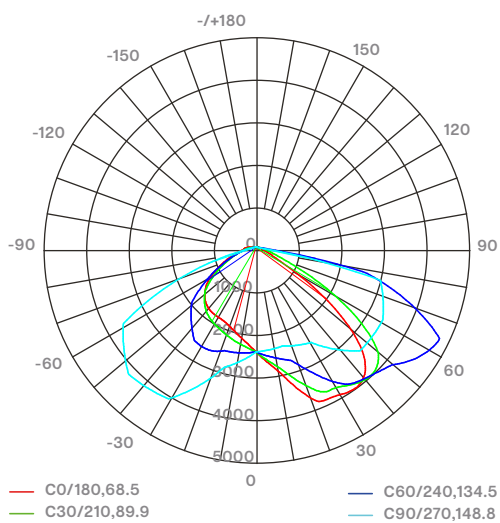

200W
24.000lm

5.000°K Luz fría/Cool White

6.500°K Luz Día/Daylight

ALUMBRADO PÚBLICO LED										
NOMBRE	POTENCIA	LÚMENES	K°	ÁREA DE PROTECCIÓN	PESO	H MONT	MEDIDAS (mm)			MODELO
APC 50	50W	6.000	5.000	0,06	0,662	5-7m	386,5	149,4	92	100772
APC 100	100W	12.000	5.000	0,09	1,165	6-8m	480	179,4	92	100775
APC 150	150W	18.000	5.000	0,12	1,635	7-9m	551,5	203,4	92	100778
APC 200	200W	24.000	5.000	0,15	2,224	8-10m	624	233,4	92	100781
APC 50	50W	6.000	6.500	0,06	0,662	5-7m	386,5	149,4	92	100773
APC 100	100W	12.000	6.500	0,09	1,165	6-8m	480	179,4	92	100776
APC 150	150W	18.000	6.500	0,12	1,635	7-9m	551,5	203,4	92	100779
APC 200	200W	24.000	6.500	0,15	2,224	8-10m	624	233,4	92	100782

APC - 50W

Alumbrado Público LED

Flujo luminoso: 2728lm

APC - 100W

Alumbrado Público LED

Flujo luminoso: 4731lm

ÁNGULO (50%): 115.2 DEG UNIDAD: cd

ÁNGULO (50%): 115.0 DEG UNIDAD: cd

APC - 150W

Alumbrado Público LED

Flujo luminoso: 5163lm

APC - 200W

Alumbrado Público LED

Flujo luminoso: 7276lm

ÁNGULO (50%): 110.4 DEG UNIDAD: cd

ÁNGULO (50%): 98.9 DEG UNIDAD: cd