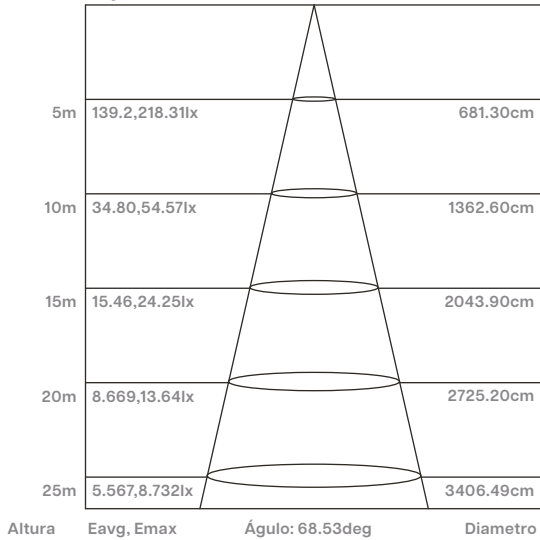

APC - 150W

Alumbrado Público LED

Flujo luminoso: 5163lm