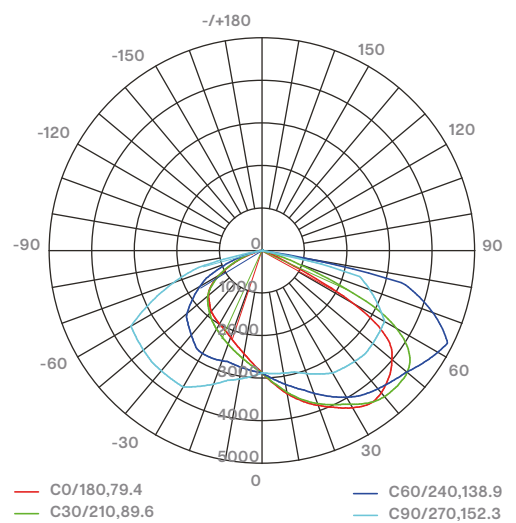

200W
24.000lm

5.000°K Luz fría/Cool White

6.500°K Luz Día/Daylight

ALUMBRADO PÚBLICO LED										
NOMBRE	POTENCIA	LÚMENES	K°	ÁREA DE PROTECCIÓN	PESO	H MONT	MEDIDAS (mm)			MODELO
APC 50	50W	6.000	5.000	0,06	0,662	5-7m	386,5	149,4	92	100772
APC 100	100W	12.000	5.000	0,09	1,165	6-8m	480	179,4	92	100775
APC 150	150W	18.000	5.000	0,12	1,635	7-9m	551,5	203,4	92	100778
APC 200	200W	24.000	5.000	0,15	2,224	8-10m	624	233,4	92	100781
APC 50	50W	6.000	6.500	0,06	0,662	5-7m	386,5	149,4	92	100773
APC 100	100W	12.000	6.500	0,09	1,165	6-8m	480	179,4	92	100776
APC 150	150W	18.000	6.500	0,12	1,635	7-9m	551,5	203,4	92	100779
APC 200	200W	24.000	6.500	0,15	2,224	8-10m	624	233,4	92	100782

APC - 50W

Alumbrado Público LED

Flujo luminoso: 2728lm

APC - 100W

Alumbrado Público LED

Flujo luminoso: 4731lm

ÁNGULO (50%): 115.2 DEG UNIDAD: cd

ÁNGULO (50%): 115.0 DEG UNIDAD: cd

APC - 150W

Alumbrado Público LED

Flujo luminoso: 5163lm

APC - 200W

Alumbrado Público LED

Flujo luminoso: 7276lm

ÁNGULO (50%): 110.4 DEG UNIDAD: cd

ÁNGULO (50%): 98.9 DEG UNIDAD: cd