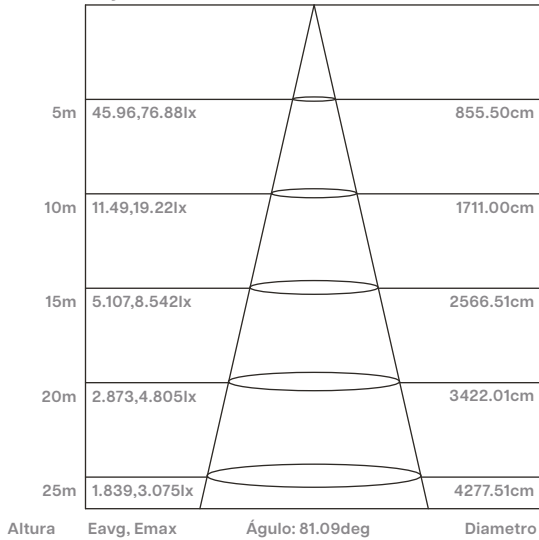

APC - 50W

Alumbrado Público LED

Flujo luminoso: 2728lm