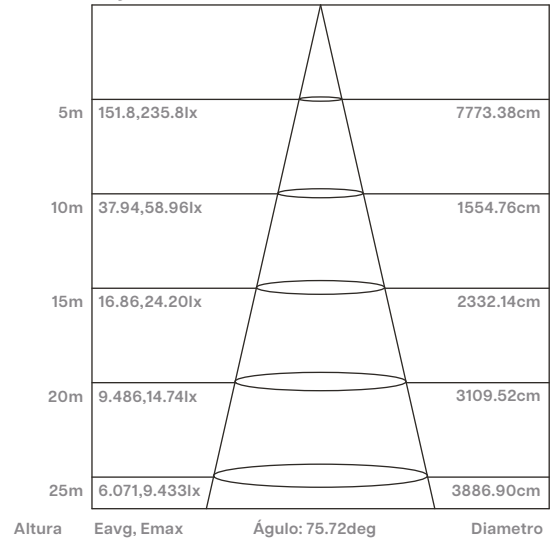

APC - 50W

Alumbrado Público LED

Flujo luminoso: 2728lm

APC - 100W

Alumbrado Público LED

Flujo luminoso: 4731lm

ÁNGULO (50%): 115.2 DEG UNIDAD: cd

ÁNGULO (50%): 115.0 DEG UNIDAD: cd

APC - 150W

Alumbrado Público LED

Flujo luminoso: 5163lm

APC - 200W

Alumbrado Público LED

Flujo luminoso: 7276lm

ÁNGULO (50%): 110.4 DEG UNIDAD: cd

ÁNGULO (50%): 98.9 DEG UNIDAD: cd