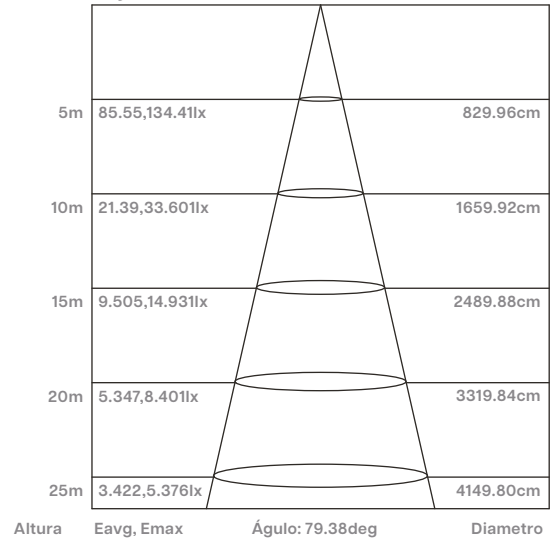

APC - 50W

Alumbrado Público LED

Flujo luminoso: 2728lm

APC - 100W

Alumbrado Público LED

Flujo luminoso: 4731lm

ÁNGULO (50%): 115.2 DEG UNIDAD: cd

ÁNGULO (50%): 115.0 DEG UNIDAD: cd