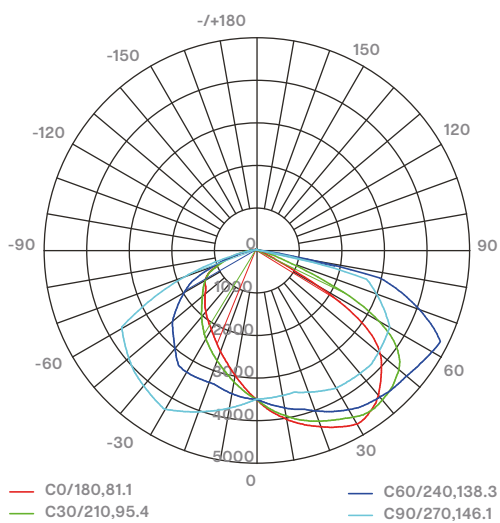

200W
24.000lm

5.000°K Luz fría/Cool White

6.500°K Luz Día/Daylight

ALUMBRADO PÚBLICO LED										
NOMBRE	POTENCIA	LÚMENES	K°	ÁREA DE PROTECCIÓN	PESO	H MONT	MEDIDAS (mm)			MODELO
APC 50	50W	6.000	5.000	0,06	0,662	5-7m	386,5	149,4	92	100772
APC 100	100W	12.000	5.000	0,09	1,165	6-8m	480	179,4	92	100775
APC 150	150W	18.000	5.000	0,12	1,635	7-9m	551,5	203,4	92	100778
APC 200	200W	24.000	5.000	0,15	2,224	8-10m	624	233,4	92	100781
APC 50	50W	6.000	6.500	0,06	0,662	5-7m	386,5	149,4	92	100773
APC 100	100W	12.000	6.500	0,09	1,165	6-8m	480	179,4	92	100776
APC 150	150W	18.000	6.500	0,12	1,635	7-9m	551,5	203,4	92	100779
APC 200	200W	24.000	6.500	0,15	2,224	8-10m	624	233,4	92	100782

APC - 50W

Alumbrado Público LED

Flujo luminoso: 2728lm

APC - 100W

Alumbrado Público LED

Flujo luminoso: 4731lm

ÁNGULO (50%): 115.2 DEG UNIDAD: cd

ÁNGULO (50%): 115.0 DEG UNIDAD: cd